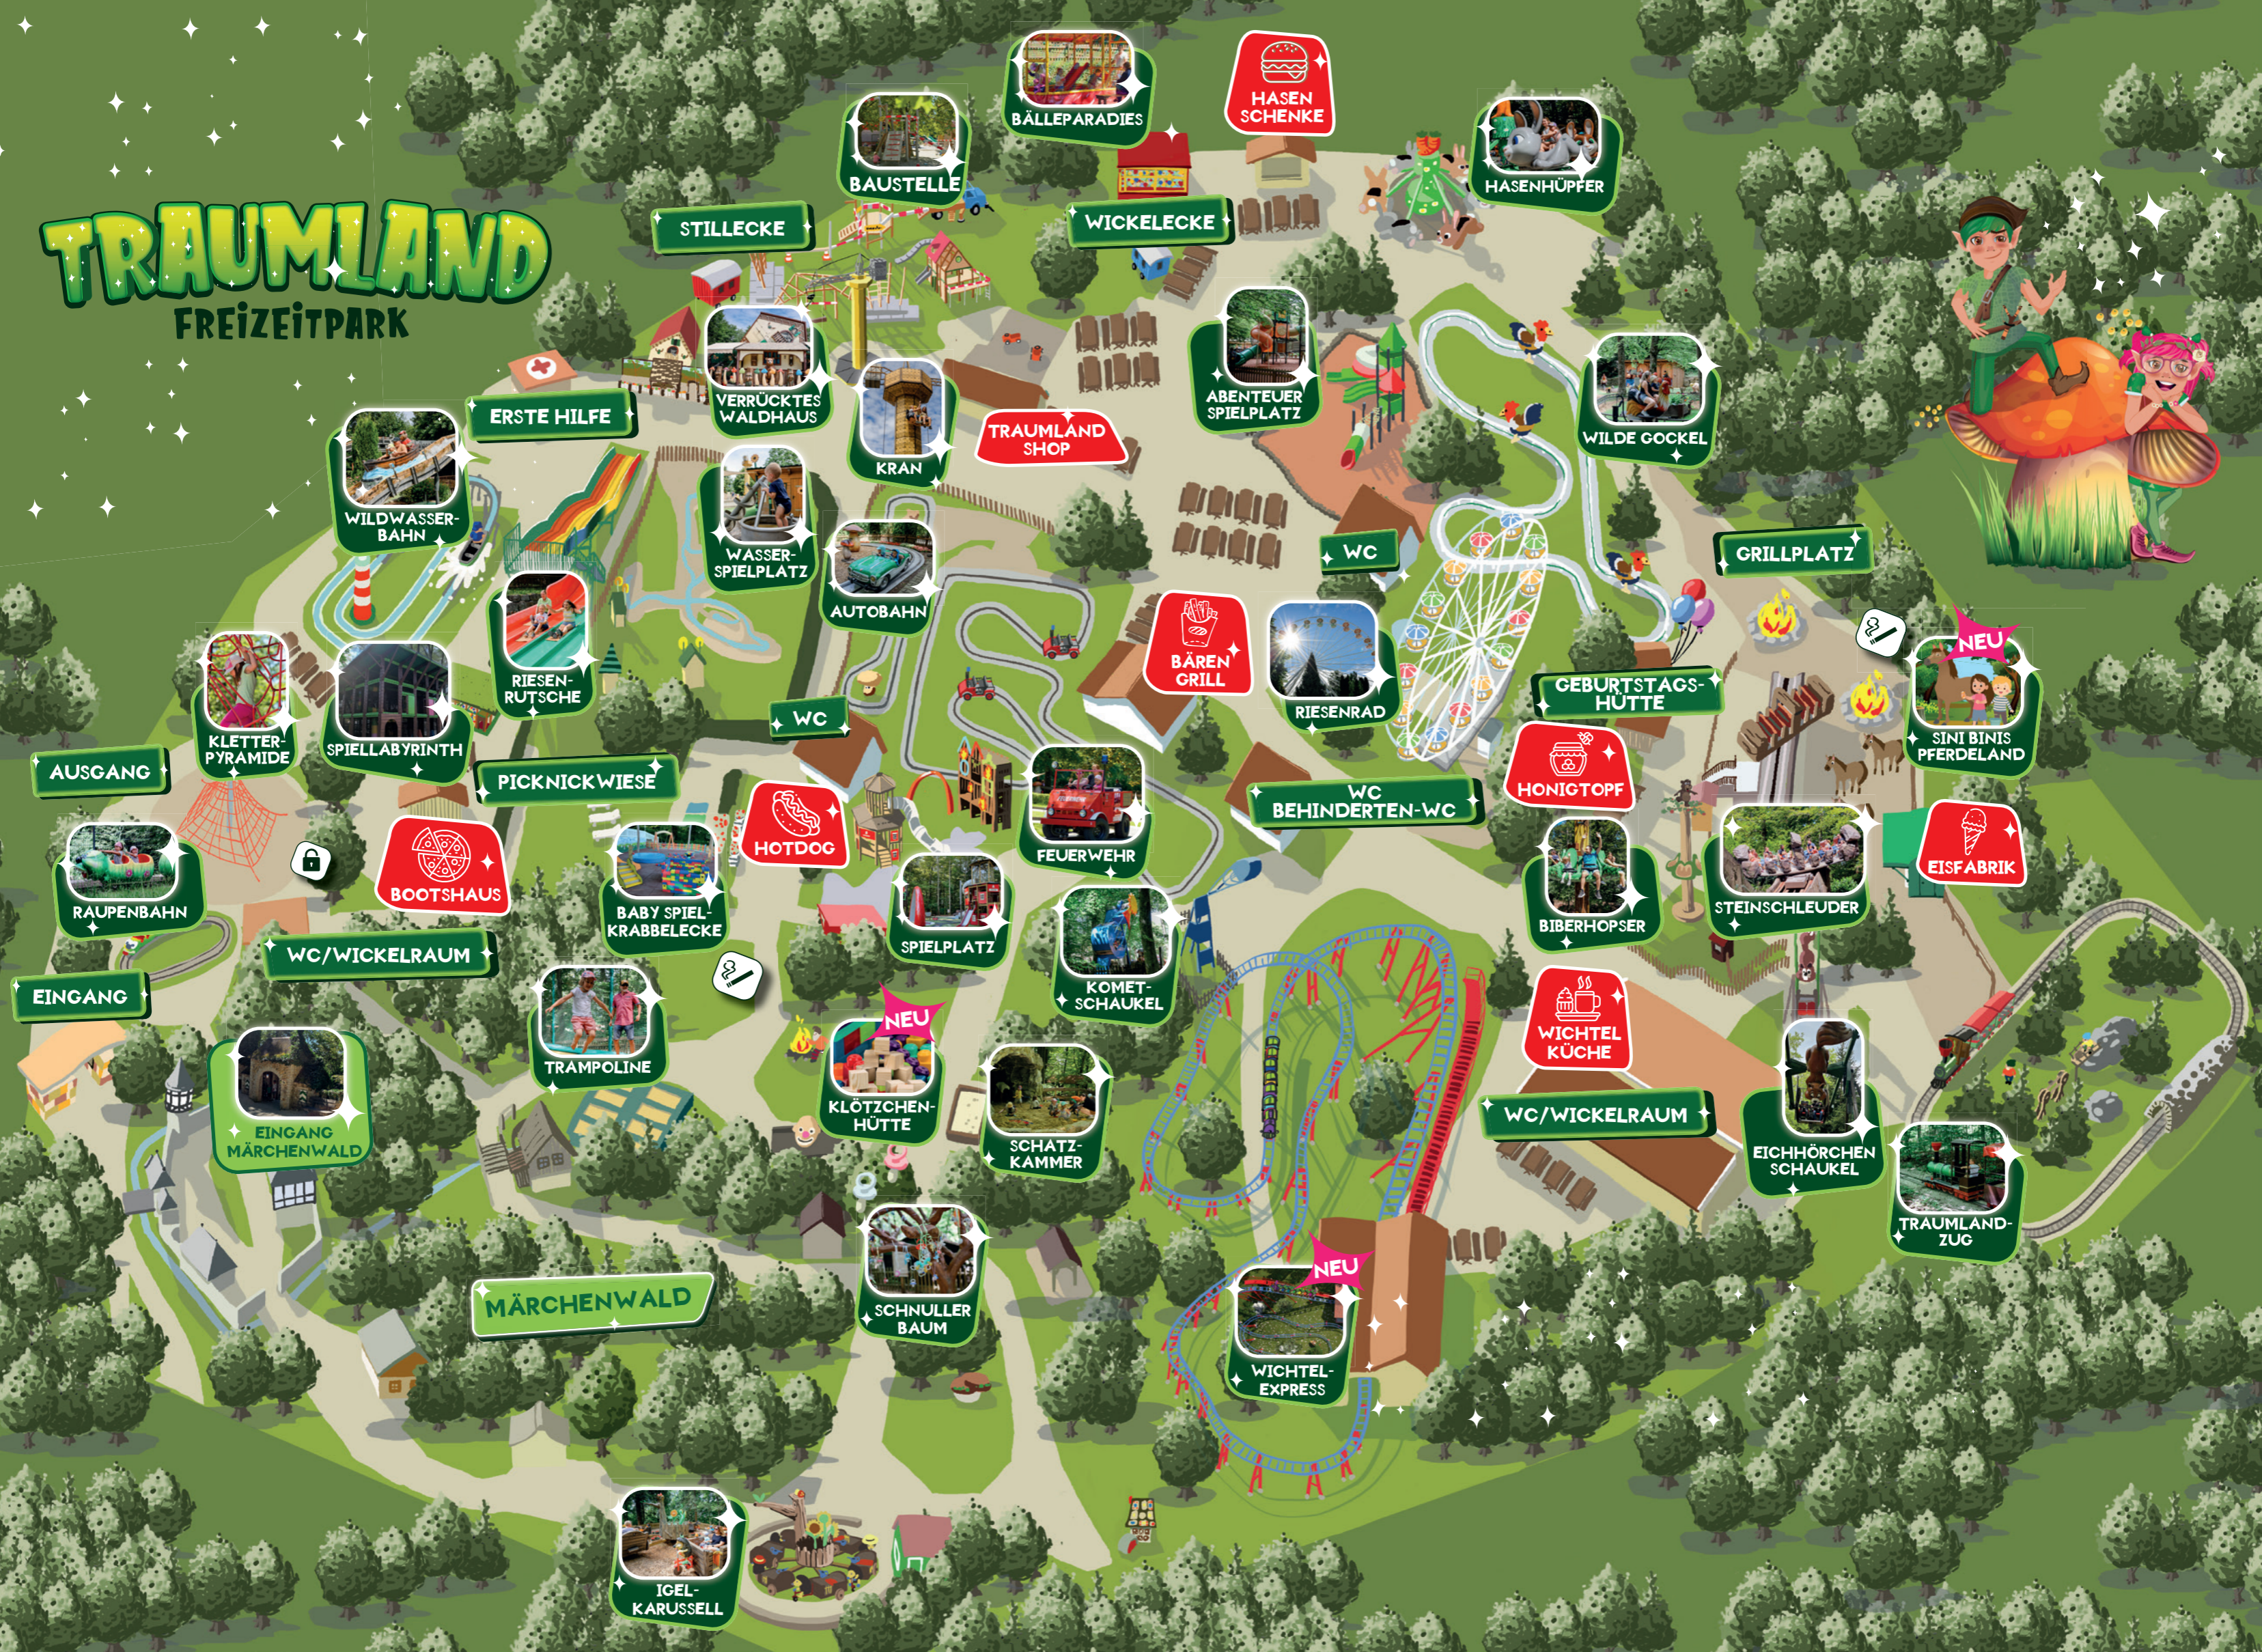

TRAUMLAND FREIZEITPARK

AUSGANG

EINGANG

WC/WICKELRAUM

MÄRCHENWALD

WILDWASSER-BAHN

ERSTE HILFE

PICKNICKWIESE

TRAMPOLINE

IGEL-KARUSSELL

VERRÜCKTES WALDHAUS

WASSER-SPIELPLATZ

BABY SPIEL-KRABBELECKE

NEU
KLÖTZCHEN-HÜTTE

SCHNULLER BAUM

KRAN

AUTOBAHN

WC

HOTDOG

SPIELPLATZ

SCHATZ-KAMMER

SCHNULLER BAUM

TRAUMLAND SHOP

FEUERWEHR

KOMET-SCHAUKELE

WICKELECKE

ABENTEUER SPIELPLATZ

BÄREN GRILL

WC BEHINDERTEN-WC

NEU
WICHEL-EXPRESS

WC

RIESENRAD