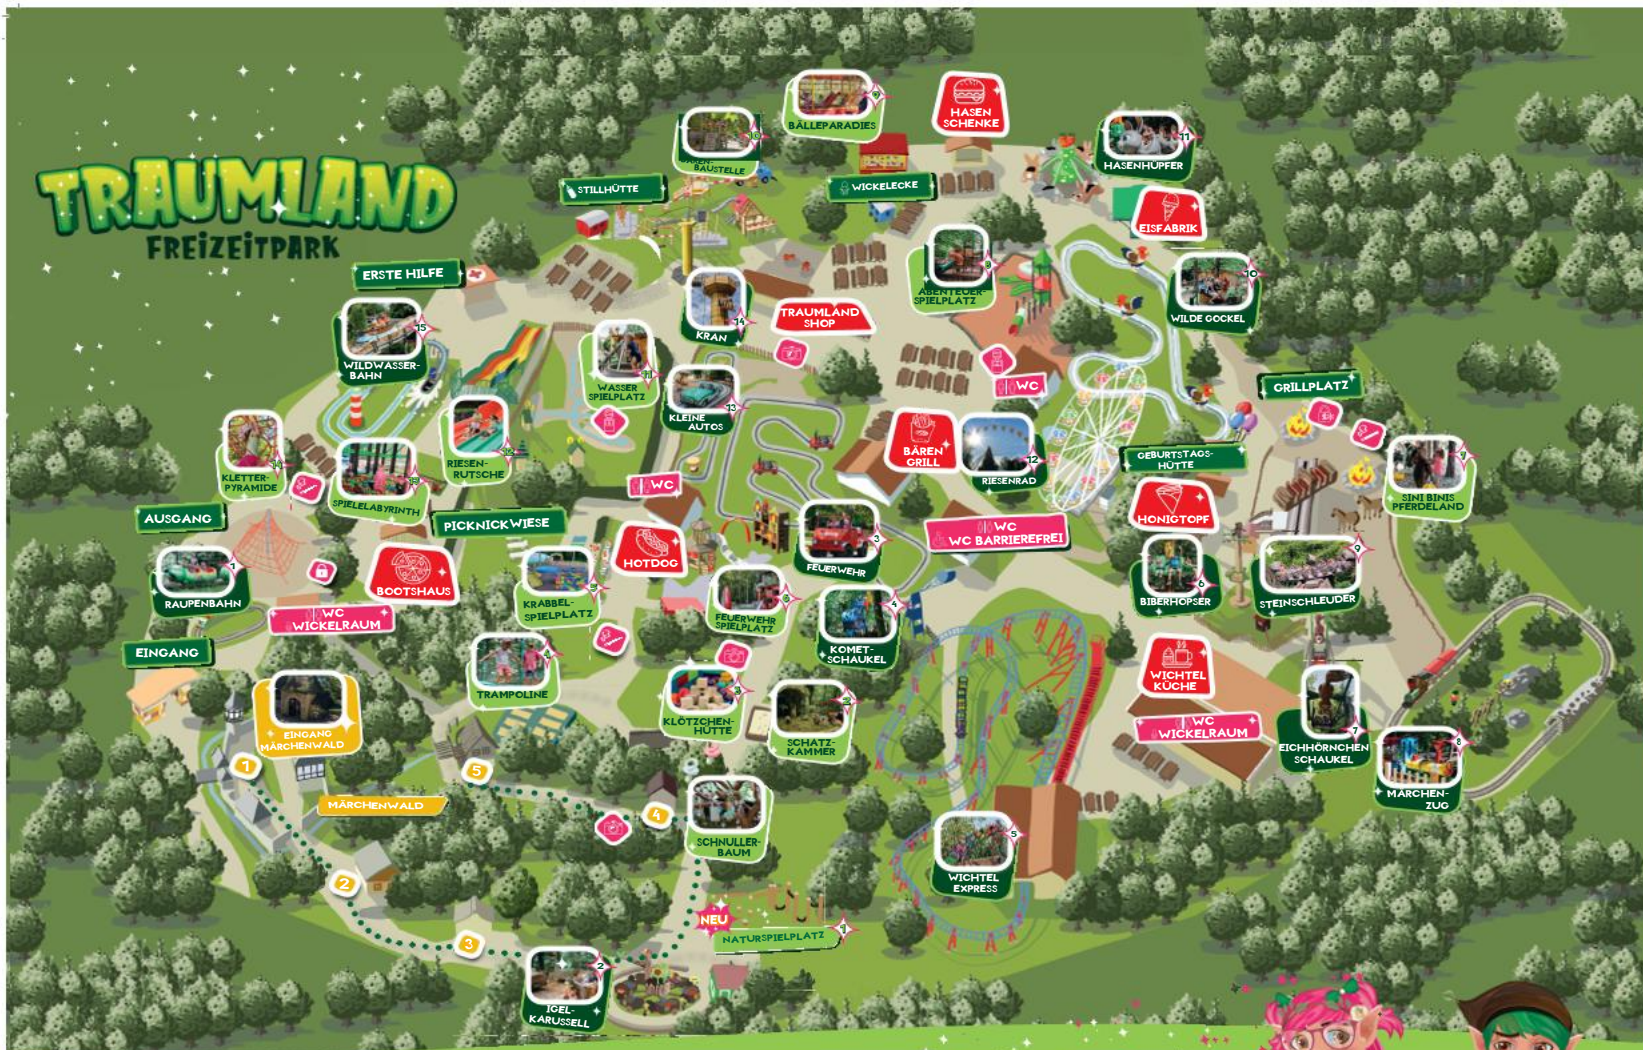

TRAUMLAND FREIZEITPARK

Gastronomie

- Bootshaus** - Leinen los für Pizza & Churros.
- HotDog-Stand** - Der schnelle Snack für große und kleine Abenteuer*innen.
- Bäreng grill** - Herzhaft, deftig & vielfältig genießen.
- Wichtelküche** - Hier schmeckt's wie bei den Wichteln zuhause.
- Honigtopf** - Frisch gebackene Crêpes - süßer Genuss zum Reinbeißen.
- Eisfabrik** - Dein Softeis. Dein Topping. Dein Sommermoment!
- Hasenschenke** - Saftige Burger & CrissCuts - hier wird's herzhaft.
- Traumland Shop** - Süßes, Souvenirs & Andenken zum Mitnehmen.

Attraktionen

Nr.	Attraktion	Höhe	Alter
1	Raupenbahn	-	0J
2	Igelkarussell	0J/50cm	6J
3	Feuerwehr	0J/50cm	6J
4	Komet	4J	6J
5	Wichtelexpress	3J/90cm	6J/120cm
6	Biberhüpfer	100cm	120cm
7	Eichhörnchen	4J/90cm	8J/130cm
8	Märchenzug	0J	3J
9	Steinschleuder	3J/95cm	5J/120cm
10	Wilde Gockel	2J/90cm	5J/110cm
11	Hasenhüpfer	2J/90cm	5J/120cm
12	Riesenrad	0J	8J
13	Kleine Autos	-	0J
14	Traumlandkran	4J/105cm	7J/120cm
15	Wildwasserbahn	3J	5J

Spielwelten

- Naturspielplatz
- Schatzkammer
- Klötchenhütte
- Trampoline
- Krabbelspielplatz
- Feuerwehrspielplatz
- Sini Binis Pferdland
- Abenteuerspielplatz
- Balleparadies
- Bärenbaustelle
- Wasserspielplatz
- Riesenrutsche
- Spielelabyrinth
- Kletterpyramide

Märchenwald

- Zauberspiegel
- Schneewittchen
- Die 7 Geiseln
- Rotkäppchen
- Tischlein deck dich

Sonstiges

- Toiletten
- Toiletten barrierefrei
- Schließfächer
- Grillgut-Kühlschrank
- Wasserspender
- Raucher*innenbereich
- Fotopoints